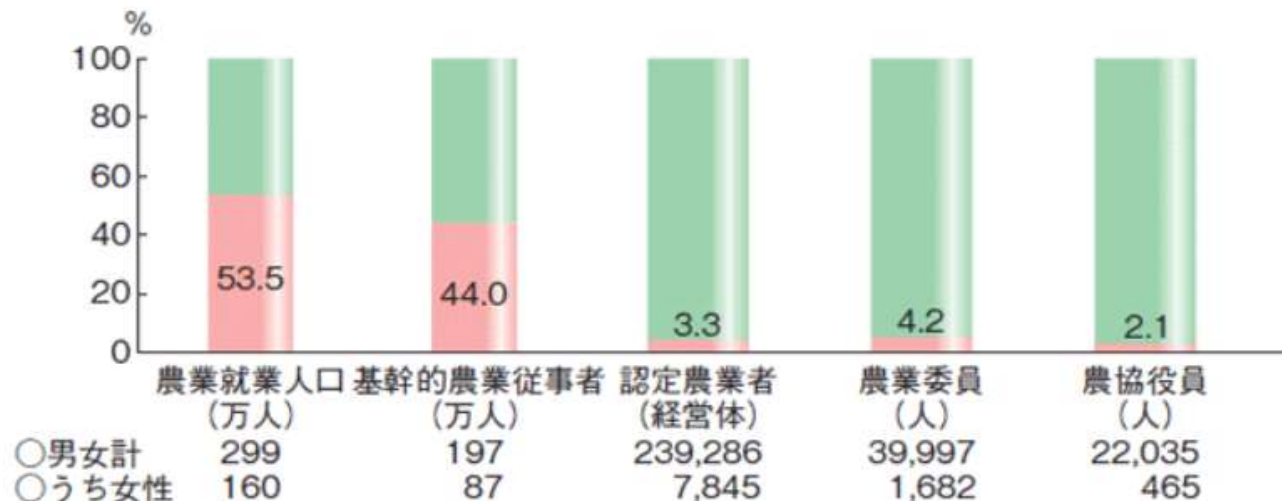

6. 女性の視点を大切にした農山漁村政策の展開

- 農業に従事する女性の割合は約5割を占めています。
- これからの農業発展には女性の活躍が不可欠です。
- 女性の視点を重視した農山漁村政策の展開に全力で取り組みます。

資料：農林水産省「農業構造動態調査」、農林水産省調べ

注：1) 認定農業者は2008年、農業委員、農協役員は2006年の数値、それ以外は2008年速報値

2) 女性の認定農業者数は、女性の単独申請数(5,882)と夫婦による共同申請数(1,963)の計で、法人経営、新規就農者、複数世代の申請による女性を含んでいない。